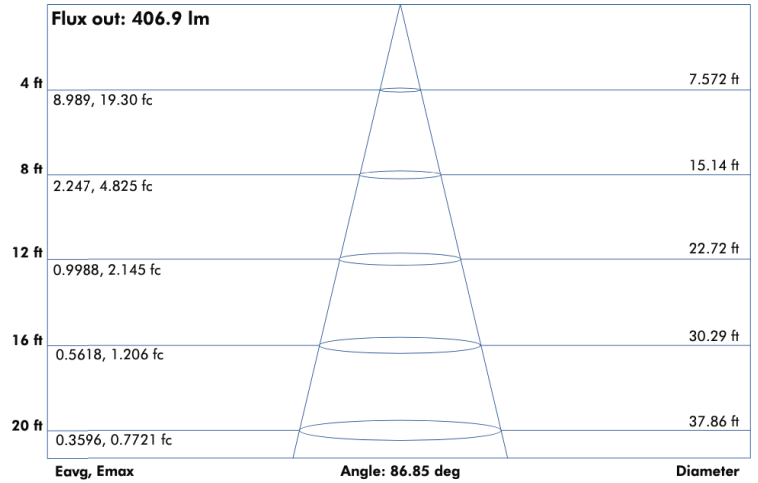

SPECIFICATIONS

• Wattage	10W	• Efficacy	84
• Working Voltage	120V	• Beam Angle	100°
• Lumen	850LM	• Lifetime	+40°
• Power Factor	>0.9	• Dimensions	Ø5.12" x 1.79"
• Frequency	60Hz		

ACCESSORIES

AVAILABLE TRIM COLOR

LUMINOUS INTENSITY DISTRIBUTION DIAGRAM

AVERAGE ILLUMINANCE CURVE

LUMINOUS DISTRIBUTION INTENSITY DATA

C (DEG) \ Y (DEG)	190	200	210	220	230	240	250	260	270	280
0	308	308	307	307	307	306	306	306	306	306
5	306	306	305	305	304	304	304	304	304	304
10	300	300	299	299	298	298	298	298	298	298
15	290	290	289	289	289	288	288	288	288	288
20	277	277	276	276	275	274	274	274	273	274
25	261	260	259	258	257	256	254	254	254	254
30	241	240	238	236	233	232	229	229	228	230
35	216	215	212	210	203	203	200	200	199	201
40	188	187	183	180	175	172	169	168	167	169
45	158	157	153	149	143	140	136	135	134	136
50	127	125	122	117	112	107	104	102	102	103
55	96.8	94.7	91.3	86.7	81.3	77.0	74.0	72.5	72.2	73.6
60	68.1	66.3	63.1	59.1	54.6	51.1	48.7	47.6	47.4	48.2
65	43.4	42.1	39.6	36.7	33.7	31.7	30.1	29.7	29.4	30.0
70	25.6	24.7	23.2	21.8	20.2	19.2	18.6	18.6	18.4	18.7
75	14.9	14.5	13.7	13.2	12.7	12.4	12.0	11.9	11.8	12.0
80	8.82	8.35	7.68	7.15	6.59	6.27	5.94	5.90	5.77	5.99
85	3.50	3.00	2.41	1.98	1.50	1.28	1.12	1.14	1.08	1.17
90	0.77	0.77	0.74	0.72	0.71	0.70	0.69	0.69	0.69	0.71