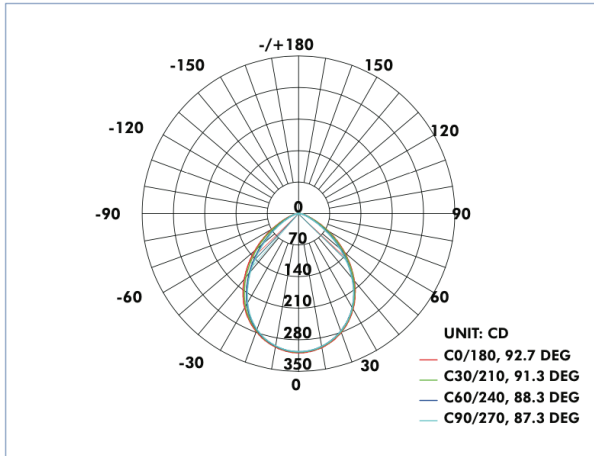

SPECIFICATIONS

• Wattage	10W	• Efficacy	84
• Working Voltage	120V	• Beam Angle	100°
• Lumen	850LM	• Lifetime	+40°
• Power Factor	>0.9	• Dimensions	Ø5.12" x 1.79"
• Frequency	60Hz		

ACCESSORIES

AVAILABLE TRIM COLOR

LUMINOUS INTENSITY DISTRIBUTION DIAGRAM

AVERAGE ILLUMINANCE CURVE

LUMINOUS DISTRIBUTION INTENSITY DATA

C (DEG) \ Y (DEG)	190	200	210	220	230	240	250	260	270	280
0	308	308	307	307	307	306	306	306	306	306
5	306	306	305	305	304	304	304	304	304	304
10	300	300	299	299	298	298	298	298	298	298
15	290	290	289	289	289	288	288	288	288	288
20	277	277	276	276	275	274	274	274	273	274
25	261	260	259	258	257	256	254	254	254	254
30	241	240	238	236	233	232	229	229	228	230
35	216	215	212	210	203	203	200	200	199	201
40	188	187	183	180	175	172	169	168	167	169
45	158	157	153	149	143	140	136	135	134	136
50	127	125	122	117	112	107	104	102	102	103
55	96.8	94.7	91.3	86.7	81.3	77.0	74.0	72.5	72.2	73.6
60	68.1	66.3	63.1	59.1	54.6	51.1	48.7	47.6	47.4	48.2
65	43.4	42.1	39.6	36.7	33.7	31.7	30.1	29.7	29.4	30.0
70	25.6	24.7	23.2	21.8	20.2	19.2	18.6	18.6	18.4	18.7
75	14.9	14.5	13.7	13.2	12.7	12.4	12.0	11.9	11.8	12.0
80	8.82	8.35	7.68	7.15	6.59	6.27	5.94	5.90	5.77	5.99
85	3.50	3.00	2.41	1.98	1.50	1.28	1.12	1.14	1.08	1.17
90	0.77	0.77	0.74	0.72	0.71	0.70	0.69	0.69	0.69	0.71